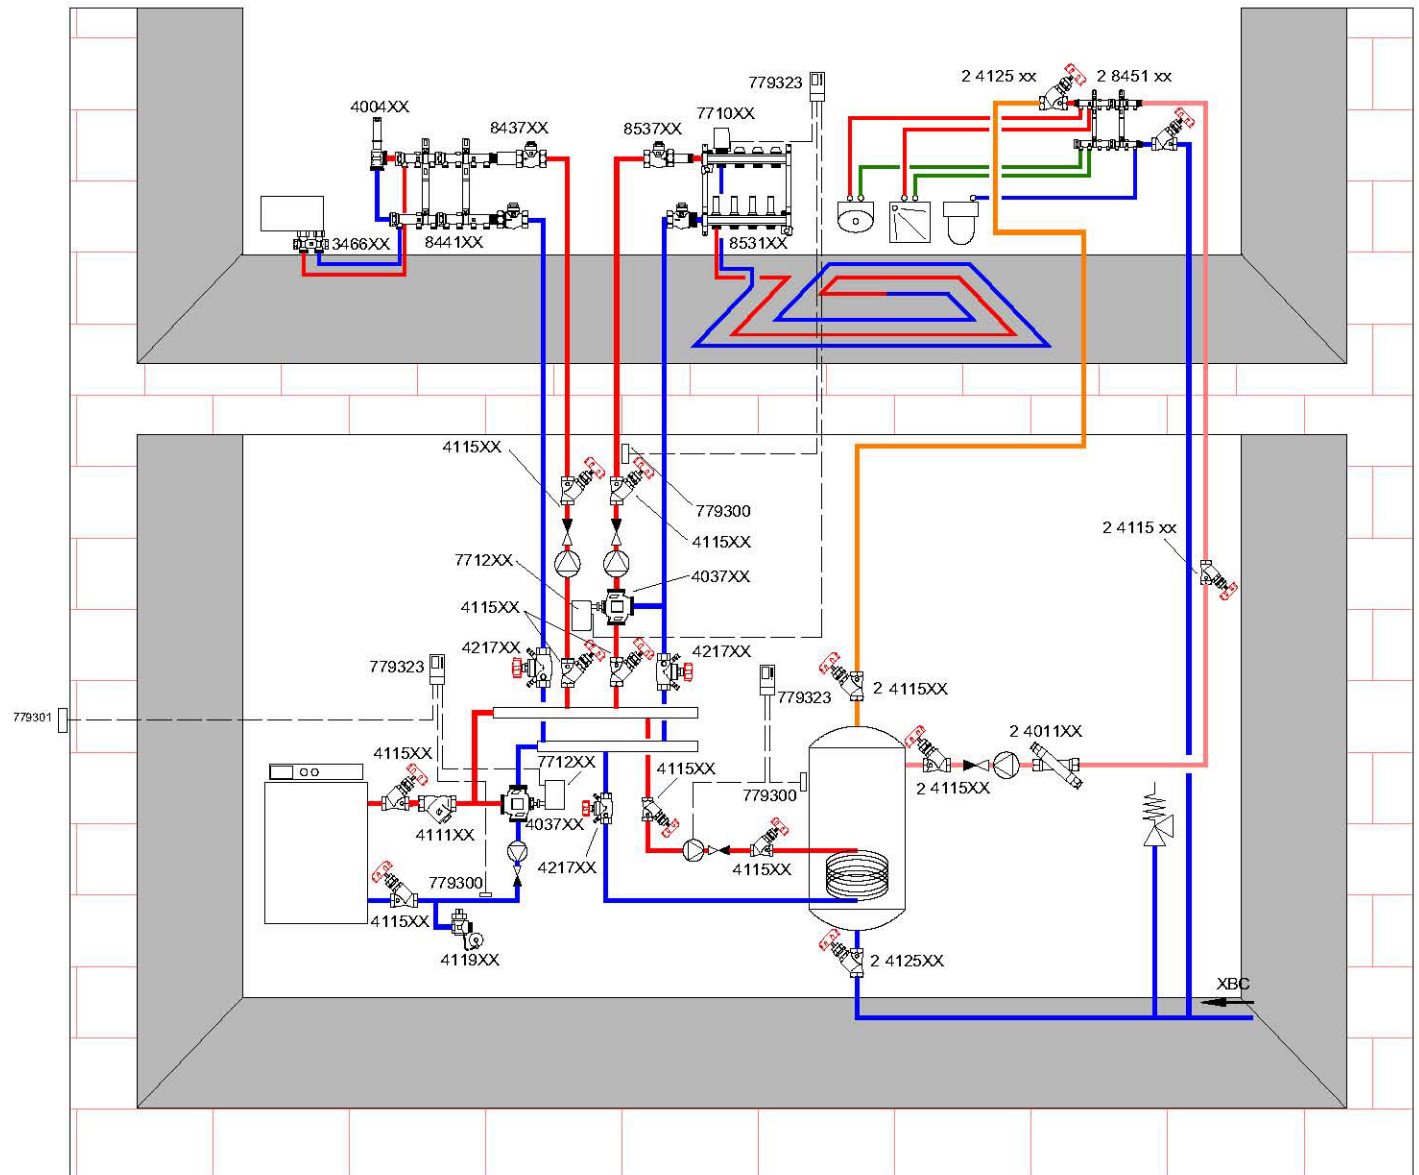

Примеры установки арматуры ГЕРЦ в котельной

1 4111 XX	Фильтр
1 4125 XX	Запорный клапан
1 4119 01	Кран для наполнения и слива
1 7793 23	Электронный регулятор отопления
1 4037 XX	Трехходовой клапан
1 7712 XX	Привод для трехходового клапана
1 7793 01	Датчик температуры наружного воздуха
1 7793 00	Накладной датчик температуры
1 4217 XX	Балансировочный вентиль
1 3723 XX	Запорный вентиль
1 8441 XX	Коллектор
1 8537 03	Запорные вентили к коллекторам для напольного отопления
1 8531 XX	Коллектор для напольного отопления
1 8532 XX	Коллектор с регуляторами для напольного отопления
1 7710 XX	Термопривод
1 7791 XX	Регулятор комнатной температуры
2 4011 XX	Ограничитель температуры циркуляции
2 4115 xx	Запорная арматура для ГВС
2 4125 XX	Запорная арматура для питьевой воды
2 8451 XX	Коллектор для питьевого водоснабжения

- █ Линия подачи
- █ Линия обратки
- █ Холодная питьевая вода
- █ Горячая питьевая вода
- █ Циркуляционный контур

Примеры установки арматуры ГЕРЦ в котельной